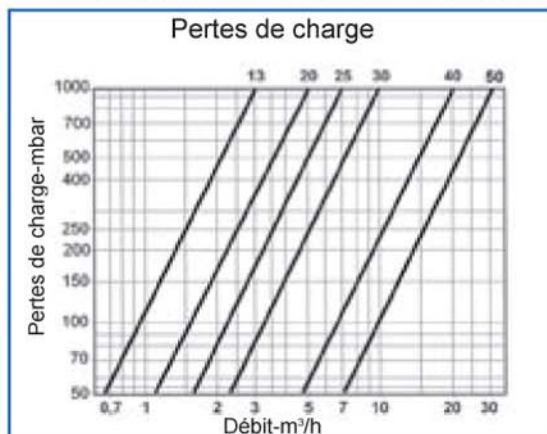

CARACTERISTIQUES DIMENSIONNELLES ET D'UTILISATION (Classe B et C)

Calibre	mm	15	20	25	32	40	50**
	pollici	1/2"	3/4"	1"	1.1/4"	1.1/2"	2"
Qmax	m³/h	3	5	7	12	20	30
Qn	m³/h	1,5	2,5	3,5	6	10	15
Qt (Classe B/C)	l/h	120/22,5	200/37,5	280/52,5	480/90	800/150	3000/225
Qmin (Classe B/C)	l/h	30/15	50/25	70/35	120/60	200/100	450/90
PN	bar	16	16	16	16	16	16
Perte de charge	bar	<1	<1	<1	<1	<1	<1
Débit de démarrage	l/h	<10	<15	<20	<20	<40	<40
Lecture min.	lt	0,05	0,05	0,05	0,05	0,5	0,5
Lecture max.	m³	99.999	99.999	99.999	99.999	999.999	999.999
Poids (avec raccords)	Kg	1,5	1,75	2,6	2,90	5,50	8,90
Longueur L	mm	110-145-165-170	190	160-260	160-260	200-300	300
Largueur W	mm	99	99	104	104	125	125
Hauteur H	mm	107	109	115	120	148	173

**Corps 2": en fonte - Disponible aussi à brides