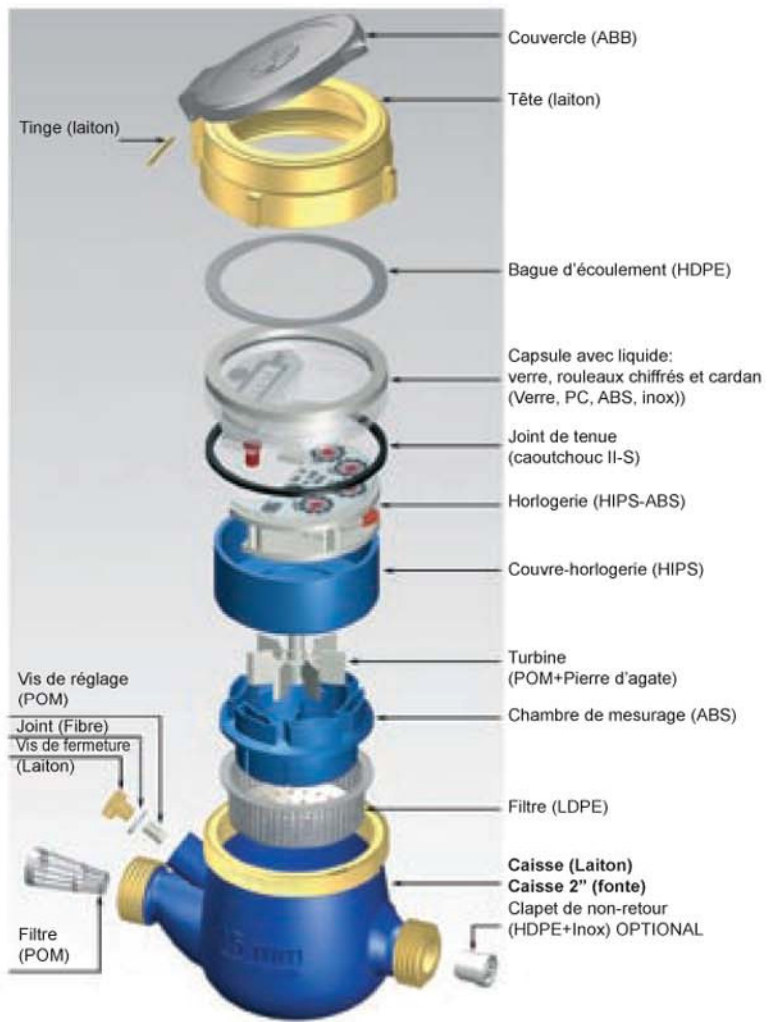

## Beta-Mj-Lfc

Compteur d'eau froide  
à jets multiples  
à rouleaux protégés

 **WaterTech**

## Compteur d'eau froide à jets multiples – à rouleaux protégés

Compteur de vitesse à turbine à jets multiples à cadran immergé-protégé, lecture directe sur rouleaux chiffrés dans une capsule scellée et remplie d'un liquide spécial.

### LE COMPTEUR BETA-MJ-LFC OFFRE LES AVANTAGES SUIVANTS:

- Lecture facile sur rouleaux chiffrés protégés qui ne sont pas en contact avec l'eau de service et pourtant ils restent toujours propres.
- Garantie absolue de fonctionnement: entraînement du dispositif indicateur par transmission mécanique.
- Performances hydrauliques: homologué CEE 75/33 Classe B et C.
- Longue durée de service grâce à la quantité très limitée de rotations de la turbine et à la qualité des matériaux.
- Entretien simple.
- Mise en place sur conduites horizontales ou verticales.
- Une version avec prédisposition pour émetteur à impulsion pour la télélecture est disponible.

### CARACTERISTIQUES DIMENSIONNELLES ET D'UTILISATION (Classe B et C)

Calibre	mm	15	20	25	32	40	50**
	pollici	1/2"	3/4"	1"	1.1/4"	1.1/2"	2"
Qmax	m <sup>3</sup> /h	3	5	7	12	20	30
Qn	m <sup>3</sup> /h	1,5	2,5	3,5	6	10	15
Qt (Classe B/C)	l/h	120/22,5	200/37,5	280/52,5	480/90	800/150	3000/225
Qmin (Classe B/C)	l/h	30/15	50/25	70/35	120/60	200/100	450/90
PN	bar	16	16	16	16	16	16
Perte de charge	bar	<1	<1	<1	<1	<1	<1
Débit de démarrage	l/h	<10	<15	<20	<20	<40	<40
Lecture min.	lt	0,05	0,05	0,05	0,05	0,5	0,5
Lecture max.	m <sup>3</sup>	99.999	99.999	99.999	99.999	999.999	999.999
Poids (avec raccords)	Kg	1,5	1,75	2,6	2,90	5,50	8,90
Longueur L	mm	110-145-165-170	190	160-260	160-260	200-300	300
Largueur W	mm	99	99	104	104	125	125
Hauteur H	mm	107	109	115	120	148	173