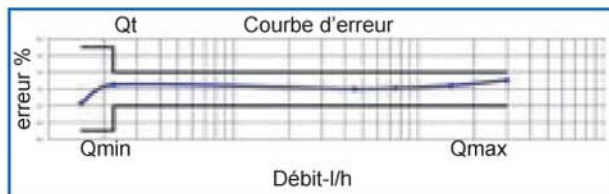

Compteur d'eau froide à jets multiples – à rouleaux protégés

Compteur de vitesse à turbine à jets multiples à cadran immergé-protégé, lecture directe sur rouleaux chiffrés dans une capsule scellée et remplie d'un liquide spécial.

LE COMPTEUR BETA-MJ-LFC OFFRE LES AVANTAGES SUIVANTS:

- Lecture facile sur rouleaux chiffrés protégés qui ne sont pas en contact avec l'eau de service et pourtant ils restent toujours propres.
- Garantie absolue de fonctionnement: entraînement du dispositif indicateur par transmission mécanique.
- Performances hydrauliques: homologué CEE 75/33 Classe B et C.
- Longue durée de service grâce à la quantité très limitée de rotations de la turbine et à la qualité des matériaux.
- Entretien simple.
- Mise en place sur conduites horizontales ou verticales.
- Une version avec prédisposition pour émetteur à impulsion pour la télélecture est disponible.