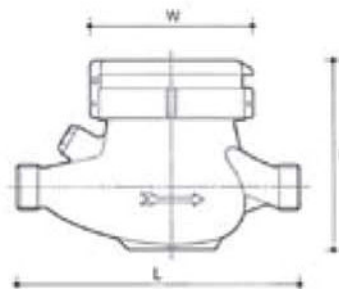

CARACTERISTIQUES DIMENSIONNELLES ET D'UTILISATION (Classe B et C)

Calibre	mm	15	20	25	32	40	50**
	pollici	1/2"	3/4"	1"	1.1/4"	1.1/2"	2"
Qmax	m³/h	3	5	7	12	20	30
Qn	m³/h	1,5	2,5	3,5	6	10	15
Qt (Classe B/C)	l/h	120/22,5	200/37,5	280/52,5	480/90	800/150	3000/225
Qmin (Classe B/C)	l/h	30/15	50/25	70/35	120/60	200/100	450/90
PN	bar	16	16	16	16	16	16
Perte de charge	bar	<1	<1	<1	<1	<1	<1
Débit de démarrage	l/h	<10	<15	<20	<20	<40	<40
Lecture min.	lt	0,05	0,05	0,05	0,05	0,5	0,5
Lecture max.	m³	99.999	99.999	99.999	99.999	999.999	999.999
Poids (avec raccords)	Kg	1,5	1,75	2,6	2,90	5,50	8,90
Longueur L	mm	110-145-165-170	190	160-260	160-260	200-300	300
Largueur W	mm	99	99	104	104	125	125
Hauteur H	mm	107	109	115	120	148	173

**Corps 2": en fonte - Disponible aussi à brides