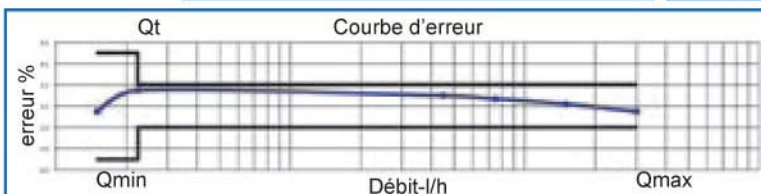

CARACTERISTIQUES DIMENSIONNELLES ET D'UTILISATION (Classe C)

		GAMMA RP SDC	GAMMA RP LFC
CALIBRE	mm	15	20
	pouces	1/2"	3/4"
Q_{max}	m³/h	3	5
Q_n	m³/h	1,5	2,5
Q_t	l/h	22,5	37,5
Q_{min}	l/h	15	25
PN	bar	16	16
Perte de charge	bar	<1	<1
Débit de démarrage	l/h	4	6
Lecture min.	lt	0,05	0,05
Lecture max.	m³	99.999	99.999
Poids	Kg	1,50	2,20
Hauteur L	mm	110-145	190
		165-170	
Largeur W	mm	99	99
Hauteur H	mm	107	109