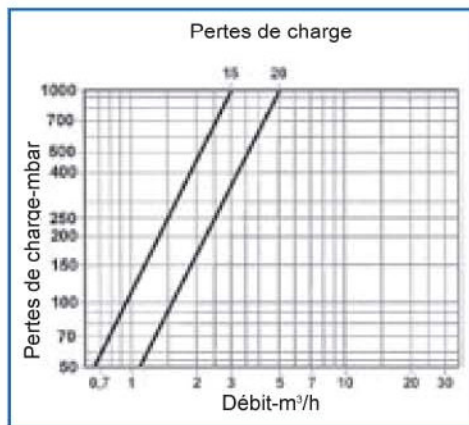

LE COMPTEUR GAMMA RP SDC ET GAMMA RP LFC OFFRE LES AVANTAGES SUIVANTS:

- Lisibilité sur rouleaux chiffrés qui ne sont pas en contact avec l'eau de service
- La précision est garantie dans toutes les conditions d'installation
- Performances hydrauliques excellentes : homologué CEE 75/33 classe C dans toutes les positions
- Installation très simple sur tuyaux horizontales et verticales.