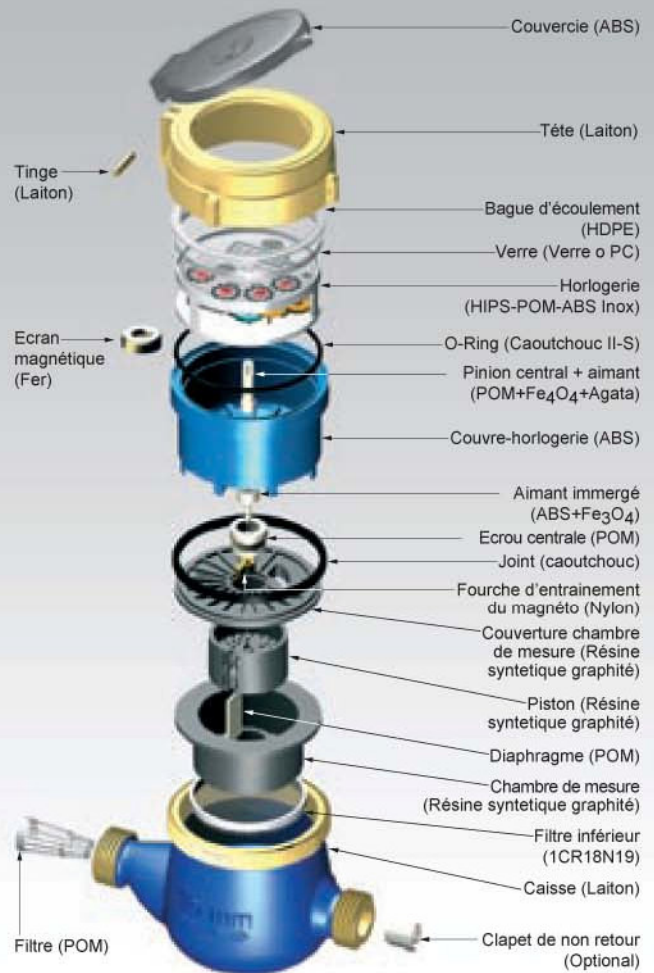

## Gamma-Rp-Lfc Gamma-Rp-Sdc

Compteur volumétrique d'eau froide  
à piston rotatif

### COMPTEUR D'EAU VOLUMÉTRIQUE À PISTON ROTATIF CADRAN SEC OU À CADRAN NOYÉ À ROULEAUX PROTÉGÉS – CLASSE C

Compteur pour eau froide qui assure une grande précision même en cas de petits débits, et haute sensibilité.