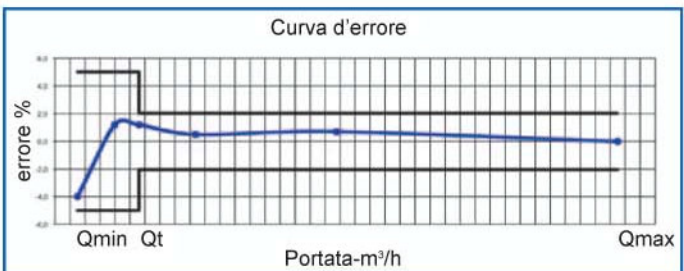

Stab. sede amministrativa e commerciale:
Str. Antica Fornace, 2/4 - 14053 CANELLI (AT) ITALY
Tel. +39.0141.822106/832151 Fax +39.0141.832198 /832191
E-mail: info@wtmeters.it - Website: www.wtmeters.it

Ufficio commerciale distaccato:
Via del Gomito, 23 - 40127 BOLOGNA ITALY
Tel. +39.051.326854 Fax +39.051.328085
E-mail: info@wtmeters.it - Website: www.wtmeters.it