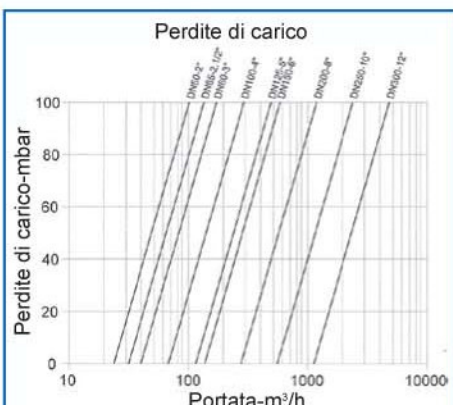

Delta-Sj-Sdc

Contatore tangenziale
a quadrante secco

WaterTech

Disponibile nelle seguenti versioni:

- **Delta P** (Standard) orologeria e testa entrambe in plastica
- **Delta C** orologeria "Copper Can" e testa in plastica
- **Delta P+M** orologeria in plastica e testa in metallo
- **Delta C+M** orologeria "Copper Can" e testa in metallo

Contatore tangenziale a quadrante secco

Il contatore modello DELTA-SJ-SDC consente notevoli deflussi di acqua con trascurabili perdite di carico.
 Il mulinello invade soltanto parzialmente la sezione di passaggio dell'acqua. Il totalizzatore, del tipo asciutto con lettura diretta su rulli cifrati, è posizionato in uno scomparto sottovuoto per prevenire fenomeni di condensa.
 Il contatore DELTA-SJ-SDC è predisposto di serie per l'applicazione di due emettitori d'impulsi. Uno speciale schermo protegge il giunto magnetico da ogni possibile influenza di campi magnetici esterni.
 La costruzione a orologeria estraibile assicura facilità di manutenzione.
 Questo contatore può essere installato su tubazioni orizzontali e verticali.

CARATTERISTICHE DIMENSIONALI E DI IMPIEGO

CALIBRO	mm	50	65	80	100	125	150	200	250	300
	pollici	2"	2.1/2"	3"	4"	5"	6"	8"	10"	12"
Qmax	m ³ /h	70	100	150	250	350	500	900	1200	1600
Qn	m ³ /h	35	50	75	125	175	250	450	600	800
Qt	m ³ /h	10,5	15	22,5	37,5	52,5	75	135	180	240
Qmin	m ³ /h	2,8	4	6	10	14	20	36	48	64
PN	bar	16	16	16	16	16	16	16	16	16
Perdite di carico	bar	<0,1	<0,1	<0,1	<0,1	<0,1	<0,1	<0,1	<0,1	<0,1
Letture minima	lt	5	5	5	5	5	5	5	50	50
Letture massima	m ³	10 ⁷	10 ⁷	10 ⁷	10 ⁷	10 ⁷	10 ⁷	10 ⁷	10 ⁸	10 ⁸
Peso	Kg	10,50	12,00	13,00	17,50	21,50	33,00	47,00	70,00	85,00
L	mm	200	200	225	250	250	300	360	450	510
H	mm	160	175	196	215	245	280	330	395	450