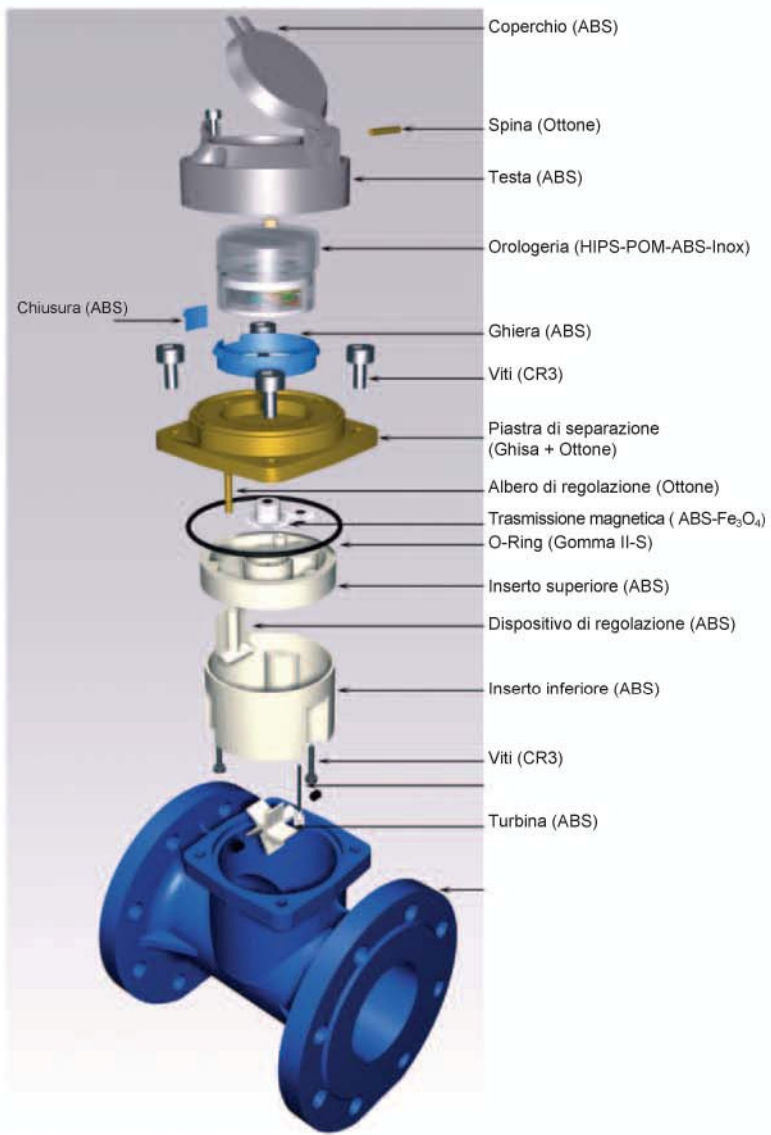

Delta-Sj-Sdc

Contatore tangenziale
a quadrante secco

WaterTech

Disponibile nelle seguenti versioni:

- **Delta P** (Standard) orologeria e testa entrambe in plastica
- **Delta C** orologeria "Copper Can" e testa in plastica
- **Delta P+M** orologeria in plastica e testa in metallo
- **Delta C+M** orologeria "Copper Can" e testa in metallo

Contatore tangenziale a quadrante secco

Il contatore modello DELTA-SJ-SDC consente notevoli deflussi di acqua con trascurabili perdite di carico.
 Il mulinello invade soltanto parzialmente la sezione di passaggio dell'acqua. Il totalizzatore, del tipo asciutto con lettura diretta su rulli cifrati, è posizionato in uno scomparto sottovuoto per prevenire fenomeni di condensa.
 Il contatore DELTA-SJ-SDC è predisposto di serie per l'applicazione di due emettitori d'impulsi. Uno speciale schermo protegge il giunto magnetico da ogni possibile influenza di campi magnetici esterni.
 La costruzione a orologeria estraibile assicura facilità di manutenzione.
 Questo contatore può essere installato su tubazioni orizzontali e verticali.

CARATTERISTICHE DIMENSIONALI E DI IMPIEGO

CALIBRO	mm	50	65	80	100	125	150	200	250	300
	pollici	2"	2.1/2"	3"	4"	5"	6"	8"	10"	12"
Qmax	m ³ /h	70	100	150	250	350	500	900	1200	1600
Qn	m ³ /h	35	50	75	125	175	250	450	600	800
Qt	m ³ /h	10,5	15	22,5	37,5	52,5	75	135	180	240
Qmin	m ³ /h	2,8	4	6	10	14	20	36	48	64
PN	bar	16	16	16	16	16	16	16	16	16
Perdite di carico	bar	<0,1	<0,1	<0,1	<0,1	<0,1	<0,1	<0,1	<0,1	<0,1
Letture minima	lt	5	5	5	5	5	5	5	50	50
Letture massima	m ³	10 ⁷	10 ⁷	10 ⁷	10 ⁷	10 ⁷	10 ⁷	10 ⁷	10 ⁸	10 ⁸
Peso	Kg	10,50	12,00	13,00	17,50	21,50	33,00	47,00	70,00	85,00
L	mm	200	200	225	250	250	300	360	450	510
H	mm	160	175	196	215	245	280	330	395	450