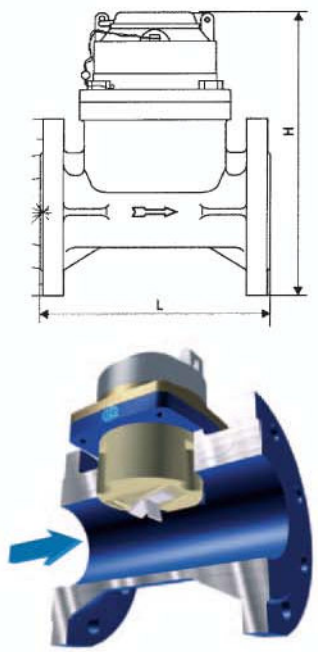

Delta-Sj-Sdc

Contatore tangenziale
a quadrante secco

WaterTech

Disponibile nelle seguenti versioni:

- **Delta P** (Standard) orologeria e testa entrambe in plastica
- **Delta C** orologeria "Copper Can" e testa in plastica
- **Delta P+M** orologeria in plastica e testa in metallo
- **Delta C+M** orologeria "Copper Can" e testa in metallo

Contatore tangenziale a quadrante secco

Il contatore modello DELTA-SJ-SDC consente notevoli deflussi di acqua con trascurabili perdite di carico.
 Il mulinello invade soltanto parzialmente la sezione di passaggio dell'acqua. Il totalizzatore, del tipo asciutto con lettura diretta su rulli cifrati, è posizionato in uno scomparto sottovuoto per prevenire fenomeni di condensa.
 Il contatore DELTA-SJ-SDC è predisposto di serie per l'applicazione di due emettitori d'impulsi. Uno speciale schermo protegge il giunto magnetico da ogni possibile influenza di campi magnetici esterni.
 La costruzione a orologeria estraibile assicura facilità di manutenzione.
 Questo contatore può essere installato su tubazioni orizzontali e verticali.

CARATTERISTICHE DIMENSIONALI E DI IMPIEGO

CALIBRO	mm	50	65	80	100	125	150	200	250	300
	pollici	2"	2.1/2"	3"	4"	5"	6"	8"	10"	12"
Qmax	m ³ /h	70	100	150	250	350	500	900	1200	1600
Qn	m ³ /h	35	50	75	125	175	250	450	600	800
Qt	m ³ /h	10,5	15	22,5	37,5	52,5	75	135	180	240
Qmin	m ³ /h	2,8	4	6	10	14	20	36	48	64
PN	bar	16	16	16	16	16	16	16	16	16
Perdite di carico	bar	<0,1	<0,1	<0,1	<0,1	<0,1	<0,1	<0,1	<0,1	<0,1
Letture minima	lt	5	5	5	5	5	5	5	50	50
Letture massima	m ³	10 ⁷	10 ⁷	10 ⁷	10 ⁷	10 ⁷	10 ⁷	10 ⁷	10 ⁸	10 ⁸
Peso	Kg	10,50	12,00	13,00	17,50	21,50	33,00	47,00	70,00	85,00
L	mm	200	200	225	250	250	300	360	450	510
H	mm	160	175	196	215	245	280	330	395	450